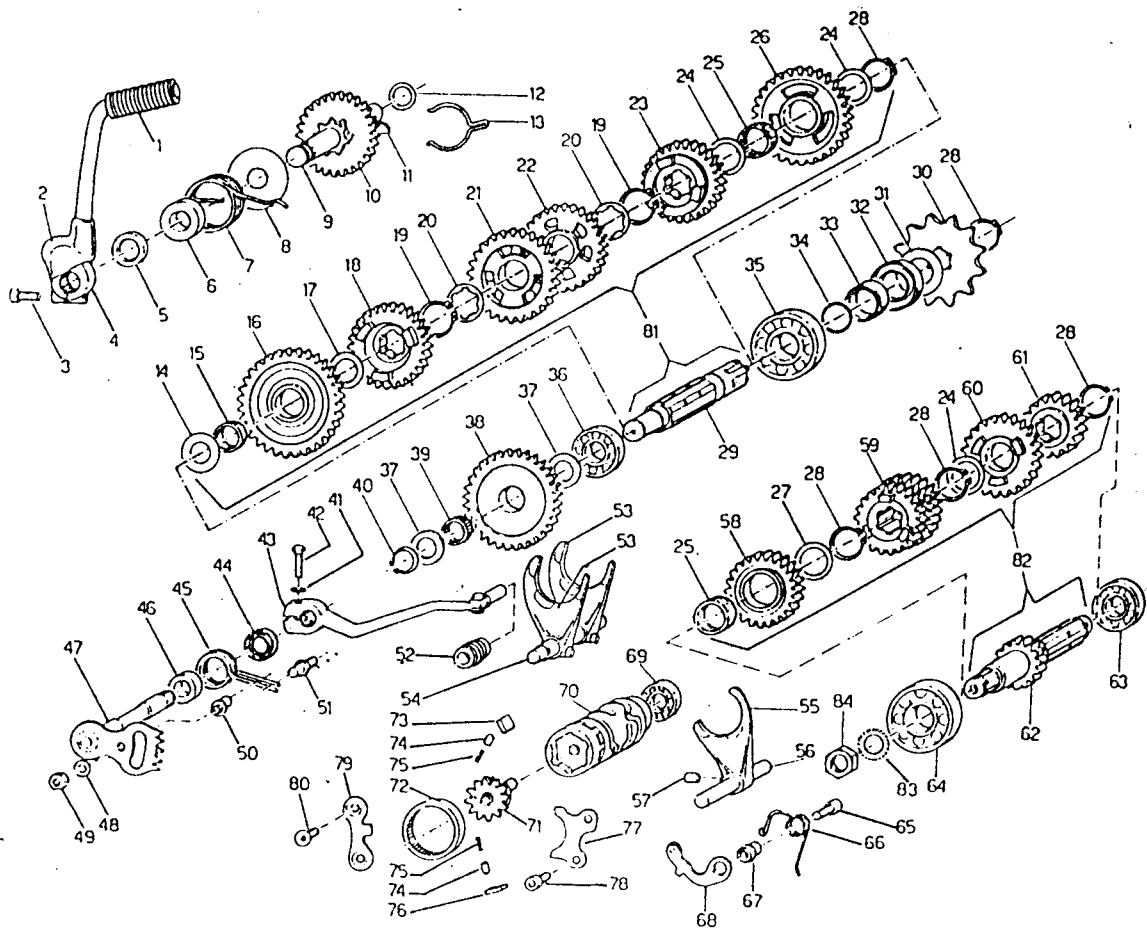

Pos N	Codice	Denominazione	Q.ta
24	48013	RASAMENTO 27.20.0,75	4
25	19012	GABBIA A RULLI 20.24.10	2
26		INGRANAGGIO A.S. 2a	1
28	49216	SEEGER 20	5
29	40460	ALBERO SECONDARIO	1
30	40012	PIGNONE CATENA	1
32	04003	PARAOLIO PIGNONE	1
33	26002	DISTANZIALE PIGNONE	1
34	12019	ANELLO O RING	1
35	03010	CUSCINETTO 6204 C3	1
36	03009	CUSCINETTO 6202 Z C3	1
37	48004	RASAMENTO	2
38	40351	INGRANAGGIO FOLLE M/M	1
39	19010	GABBIA A RULLI 15.19.10	1
40	49214	SEEGER 15	1
42	49441	VITE 6 X 20	1
43	43041	LEVA CAMBIO	1
44	04004	PARAOLIO 12.22.05	1
45	16009	MOLLA RITORNO LEVA CAMBIO	1
46	26006	DISTANZIALE MOLLA	1
47	28100	ALBERO COMANDO PRESELETTORE	1
48	49603	RONDELLA 6	1
49	49638	DADO AUTOBLOCCANTE 6	1