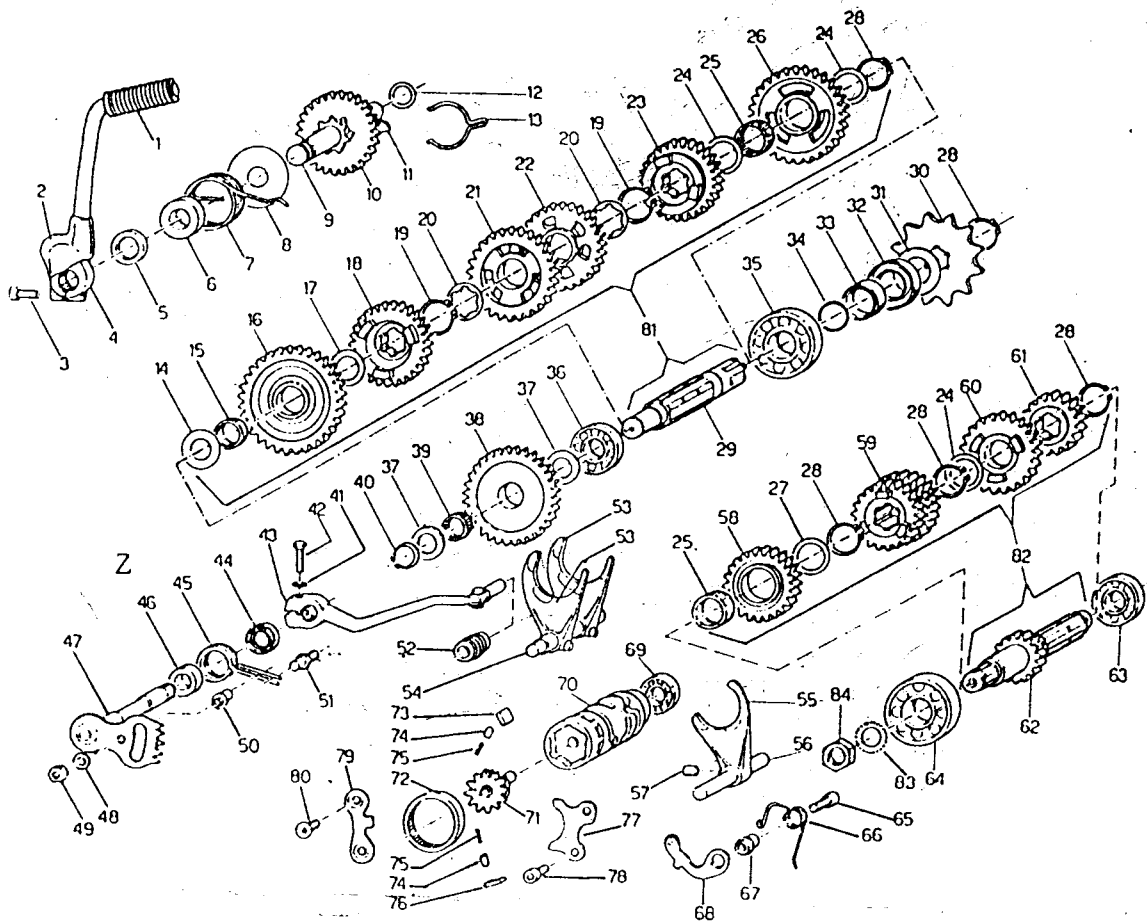

Pos N	Codice	Denominazione	Q.ta
1	21010	GOMMINO LEVA MESSA IN MOTO	1
2	21011	CUFFIA SNODO DI PROTEZIONE	1
3	49484	VITE 6 X 20	1
4	43040	LEVA MESSA IN MOTO	1
5	04005	PARAOILIO 24.15.07	1
6	26005	DISTANZIALE MOLLA MESSA IN MOTO	1
7	16008	MOLLA MESSA IN MOTO	1
8	48008	RONDELLA	1
9	28050	ALBERO MESSA IN MOTO	1
10	40350	INGRANAGGIO MESSA IN MOTO	1
11	26024	PIASTRINO BATTUTA MESSA IN MOTO	1
12	49214	ANELLO SEEGER	1
13	16006	MOLLA APERTA	1
14	48010	RASAMENTO	1
15	19011	GABBIA A RULLI	1
16		INGRANAGGIO A.S. 1a	1
17	48012	RASAMENTO 26.17.0,5	1
18		INGRANAGGIO A.S. 5a	1
19	49217	SEEGER 22	2
20	48011	RASAMENTO SCANALATO Sp. 0,8	2
21		INGRANAGGIO A.S. 3a	1
22		INGRANAGGIO A.S. 4a	1
23		INGRANAGGIO A.S. 6a	1