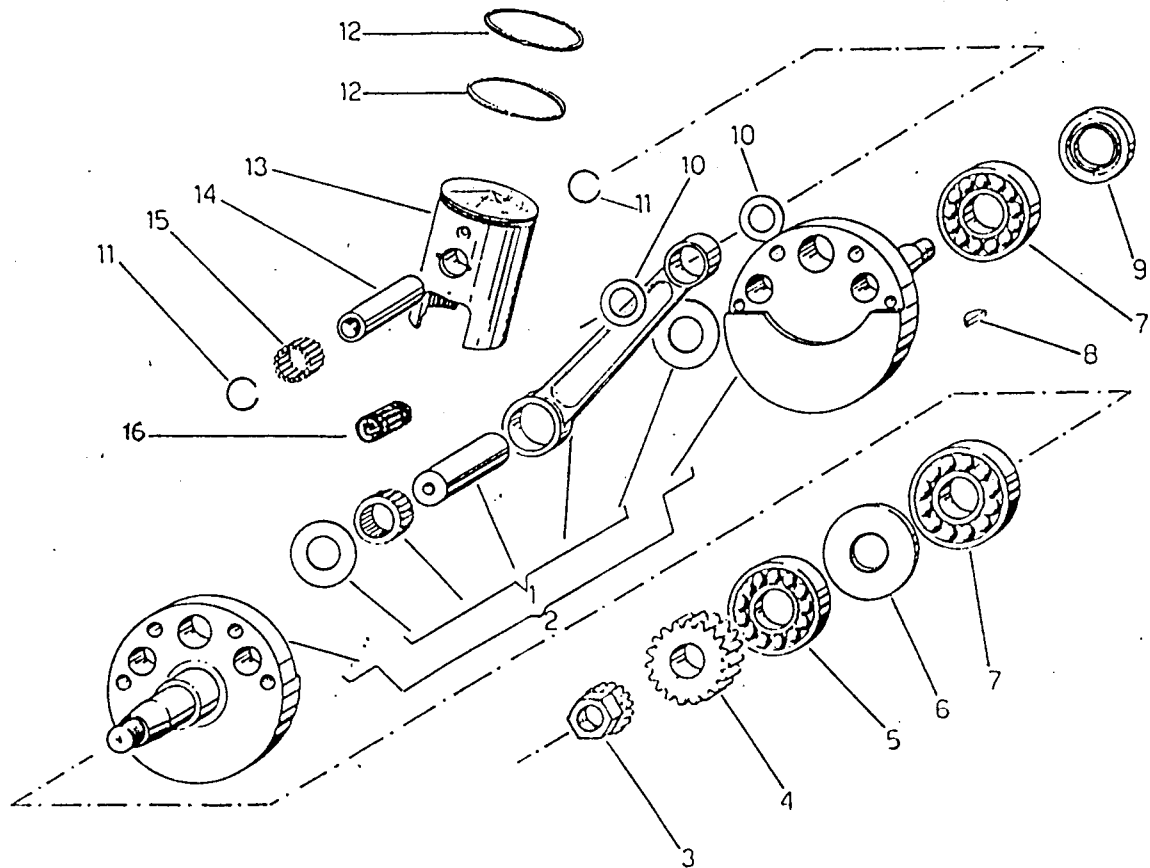

Pos N	Codice	Denominazione	Q.ta
12	11002	SEGMENTO CROMATO 55.25	2
13	10001	PISTONE COMPLETO 55.20 FASCE GHISA	1
13	10002	PISTONE COMPLETO 55.20 FASCE CROMATE	1
13	10003	PISTONE COMPLETO 55.20 1 GH. + 1 CR.	1
13	10004	PISTONE COMPLETO 55.21 FASCE GHISA	1
13	10005	PISTONE COMPLETO 55.21 FASCE CROMATE	1
13	10006	PISTONE COMPLETO 55.21 1 GH. + 1 CR.	1
13	10007	PISTONE COMPLETO 55.22 FASCE GHISA	1
13	10008	PISTONE COMPLETO 55.22 FASCE CROMATE	1
13	10009	PISTONE COMPLETO 55.22.1 GH. + 1 CR.	1
13	10010	PISTONE COMPLETO 55.23 FASCE GHISA	1
13	10011	PISTONE COMPLETO 55.23 FASCE CROMATE	1
13	10012	PISTONE COMPLETO 55.23 1 GH. + 1 CR.	1
13	10013	PISTONE COMPLETO 55.24 FASCE GHISA	1
13	10014	PISTONE COMPLETO 55.24 FASCE CROMATE	1
13	10015	PISTONE COMPLETO 55.24 1 GH. + 1 CR.	1
13	10016	PISTONE COMPLETO 55.25 FASCE GHISA	1
13	10017	PISTONE COMPLETO 55.25 FASCE CROMATE	1
13	10018	PISTONE COMPLETO 55.25 1 GH. + 1 CR.	1
14	09001	SPINOTTO PISTONE	1
15	19005	RULLINO SPINOTTO	26
16	19032	GABBIA SPINOTTO	1