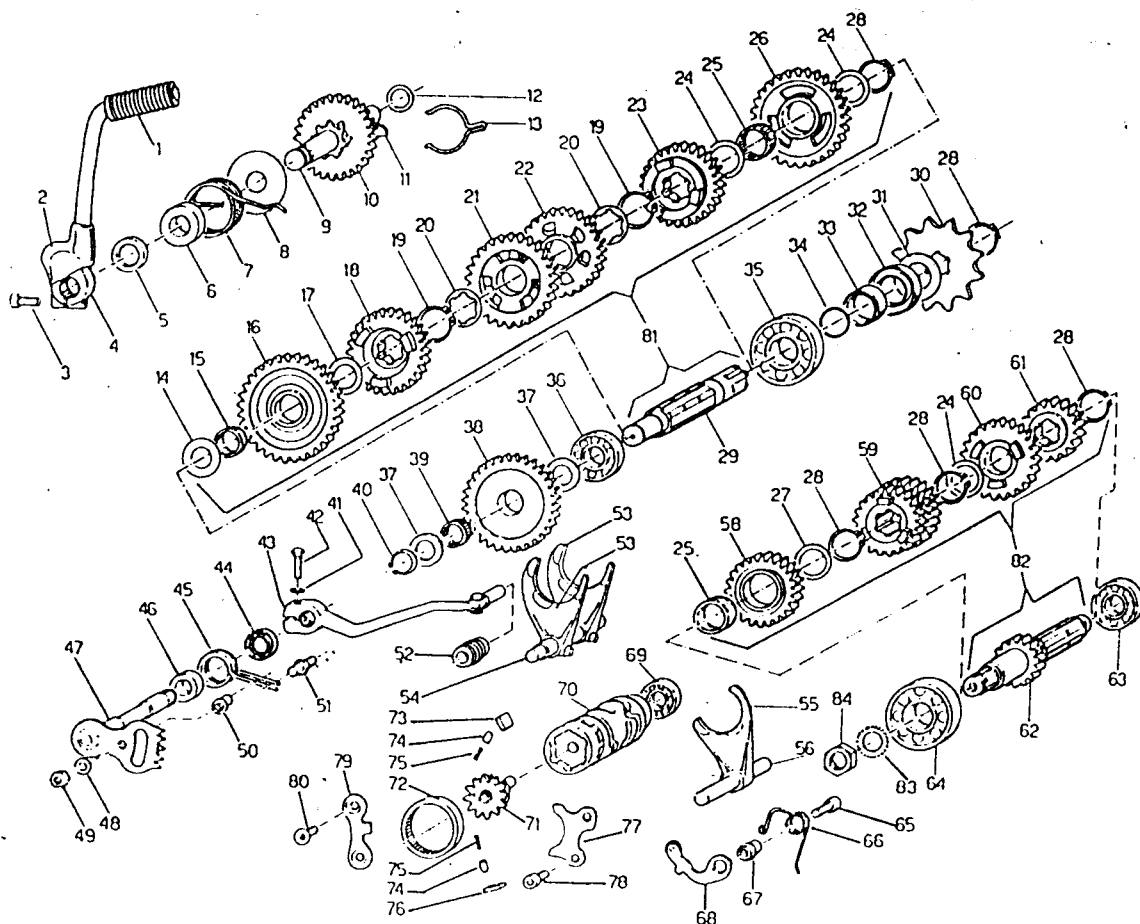

Pos N	Codice	Denominazione	Q.ta
50	26050	BATTUTA FUORICENTRO MOBILE	1
51	26051	BATTUTA FISSA	1
52	21006	GOMMINO LEVA	1
53	33011	FORCHETTA CAMBIO ALBERO SECONDARIO	2
54	33021	PERNO FORCHETTA CAMBIO A.S.	1
55	33010	FORCHETTA CAMBIO ALBERO PRIMARIO	1
56	33020	PERNO FORCHETTA CAMBIO A.P.	1
58		INGRANAGGIO A.P. 5a	1
59		INGRANAGGIO A.P. 3/4a	1
60		INGRANAGGIO A.P. 6a	1
61		INGRANAGGIO A.P. 2a	1
62		ALBERO PRIMARIO	1
63	03009	CUSCINETTO 6202 Z C3	1
64	03011	CUSCINETTO 6204 Z C3	1
65	49485	VITE 6 X 25	1
66	16011	MOLLA BLOCCA MARCE	1
67	26007	PERNO GUIDA MOLLA	1
68	26063	LEVA BLOCCA MARCE	1
69	03012	CUSCINETTO 6001 2 RS	1
70	33000	ALBERO DESMODROMICO	1
71	40310	INGRANAGGIO PORTACRICCHETTI	1
72	19041	GUSCIO A RULLINI 3512	1
73	26060	CRICCHETTO CAMBIO SUPERIORE	1