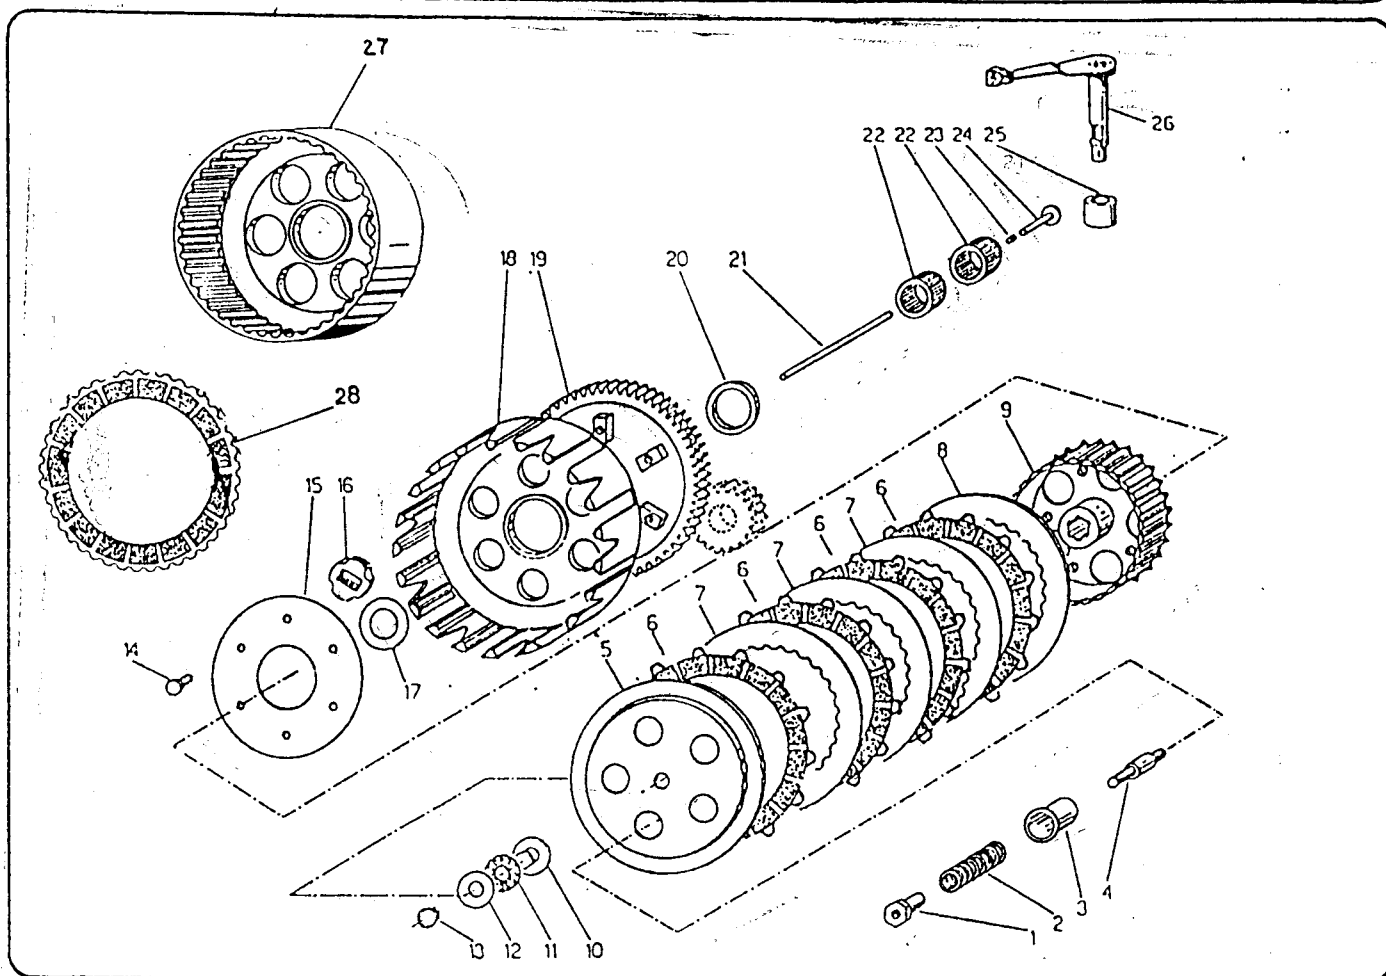

Pos N	Codice	Denominazione	Q.ta
1	49053	DADO LUNGO IN LEGA LEGGERA	5
2	16001	MOLLA FRIZIONE	5
3	35009	SCODELLINO FRIZIONE	5
4	49006	COLONNETTA FRIZIONE	5
5	35007	PIATTO DISTACCO FRIZIONE	15
6	35006	DISCO FRIZIONE GUARNITO	5
7	35004	DISCO FRIZIONE Al 1,5	4
7	35005	DISCO FRIZIONE Fe 1,5	4
8	35002	DISCO FRIZIONE Fe 3	4
9	25011	TAMBURELLO FRIZIONE	1
10	26001	REGGISPINTA PIATTELLO FRIZIONE	1
11	19020	CUSCINETTO A RULLI	1
12	19021	RONDELLA	1
13	49211	SEGER	1
14	49200	CHIODO	6
15	35020	DISCO PARASTRAPPI	1
16	21005	GOMMINO PARASTRAPPI FRIZIONE	6
17	48002	RONDELLA	1
18	25001	CAMPANA FRIZIONE APERTA	1
19	40399	COPPIA PRIMARIA (SPECIFICARE MODELLO)	1
20	48003	RONDELLA	1
21	35031	ASTINA FRIZIONE, LUNGA	1
22	19013	GABBIA A RULLI 20.24.12	2