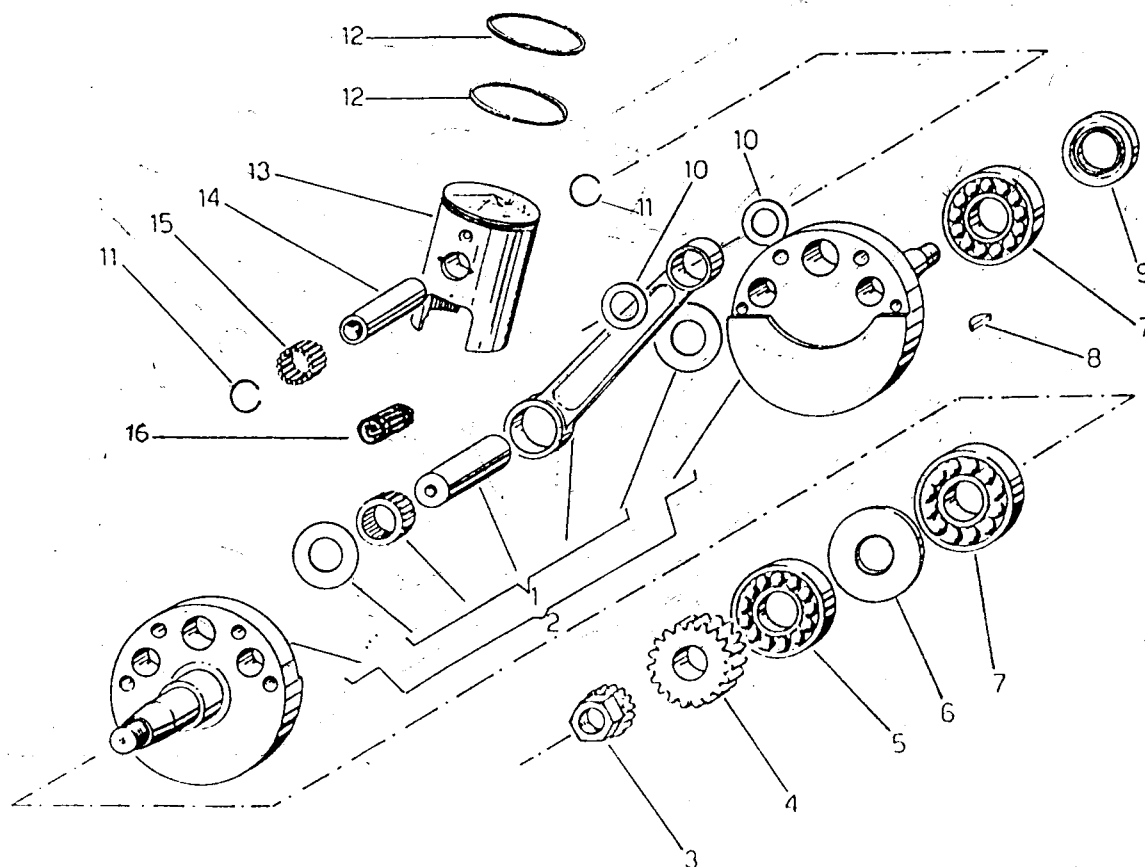

**ESPLOSO**

**MOTORE**

**MOTO 125cc MX/END.**

**Mod.1988/89**

Pos N	Codice	Denominazione	Q.ta
1	49210	SEGER	1
2	48020	RONDELLA GUIDA MOLLA	1
3	16007	MOLLA	1
4	48021	RONDELLA GUIDA MOLLA GRANDE	1
5	19022	GABBIA A RULLI	2
6	19023	RALLA X GABBIA A RULLI	2
7	26004	DISTANZIALE	1
8	40050	PORTASFERE	1
9	19007	SFERA	4
10	40051	INGRANAGGIO VALVOLA	1
11	19002	RULLINO TRASCINAMENTO	1
12	03014	CUSCINETTO	1
13	30002	COPERCHIO FRIZIONE CON VALVOLA	1
14	49215	SEGER POMPA ACQUA	1
15	04004	PARAOILIO POMPA ACQUA	1
16	28002	ALBERINO POMPA ACQUA E CENTRIFUGA VALVOLA	1
17	28010	GIRANTE POMPA	1
18	12018	ANELLO O RING POMPA ACQUA	1
19	30010	COPERCHIO POMPA ACQUA NERO	1
19	30011	COPERCHIO POMPA ACQUA	1
20	49484	VITE 6 X 20	1
21	49493	VITE 6 X 65	1
22	49104	RONDELLA AL	1

Pos N	Codice	Denominazione	Q.ta
1	18001	BIELLA ASSE 18	1
1	18002	BIELLA ASSE 18 G. SP. D.	1
1	18003	BIELLA ASSE 18 G. SP. 15	1
1	18050	BIELLA ASSE 20	1
1	18051	BIELLA ASSE 20 G. SP.	1
2	18200	ALBERO MOTORE ASSE 18	1
2	18201	ALBERO MOTORE ASSE 18 G. SP.	1
2	18091	ALBERO MOTORE ASSE 20	1
2	18090	ALBERO MOTORE ASSE 20 G. SP.	1
3	40201	DADO INGRANAGGIO POMPA ACQUA	1
3	40203	DADO INGRANAGGIO POMPA ACQUA VALVOLA SC.	1
4	40300	PIGNONE COPPIA PRIMARIA Z 18	1
4	40302	PIGNONE COPPIA PRIMARIA Z 17	1
4	40303	PIGNONE COPPIA PRIMARIA Z 19	1
5	03001	CUSCINETTO 6204 C3	1
6	04001	PARAOLIO BANCO LATO FRIZIONE	1
7	03003	CUSCINETTO 6205 C3	2
7	03004	CUSCINETTO 6205 C4	2
8	49010	CHIAVETTA	1
9	04002	PARAOLIO BANCO LATO VOLANO	1
10	48001	RONDELLA RASAMENTO RULLINI SPINOTTO	2
11	09005	ANELLINI FERMO SPINOTTO	2
12	11001	SEGMENTO GHISA 55.25	2