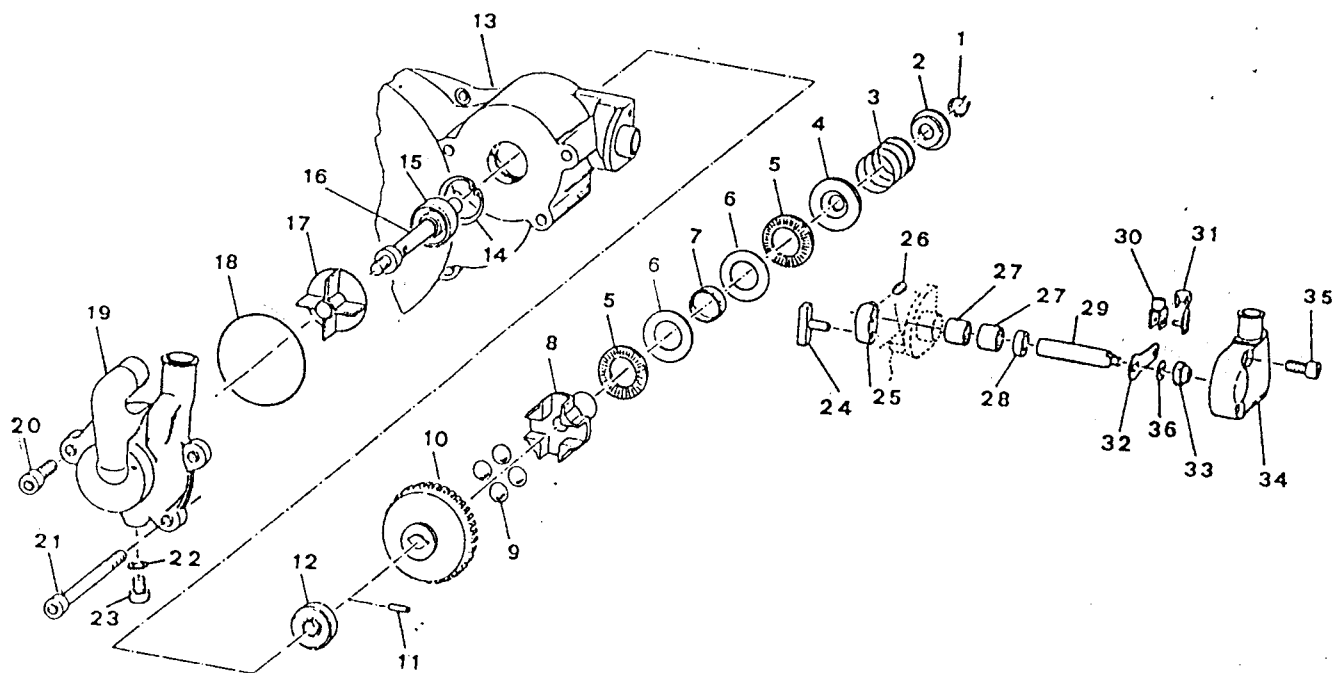

**ESPLOSO**

**MOTORE**

**MOTO 125cc MX/END.**

**Mod.1988/89**

Pos N	Codice	Denominazione	Q.ta
1	49210	SEGER	1
2	48020	RONDELLA GUIDA MOLLA	1
3	16007	MOLLA	1
4	48021	RONDELLA GUIDA MOLLA GRANDE	1
5	19022	GABBIA A RULLI	2
6	19023	RALLA X GABBIA A RULLI	2
7	26004	DISTANZIALE	1
8	40050	PORTASFERE	1
9	19007	SFERA	4
10	40051	INGRANAGGIO VALVOLA	1
11	19002	RULLINO TRASCINAMENTO	1
12	03014	CUSCINETTO	1
13	30002	COPERCHIO FRIZIONE CON VALVOLA	1
14	49215	SEGER POMPA ACQUA	1
15	04004	PARAOILIO POMPA ACQUA	1
16	28002	ALBERINO POMPA ACQUA E CENTRIFUGA VALVOLA	1
17	28010	GIRANTE POMPA	1
18	12018	ANELLO O RING POMPA ACQUA	1
19	30010	COPERCHIO POMPA ACQUA NERO	1
19	30011	COPERCHIO POMPA ACQUA	1
20	49484	VITE 6 X 20	1
21	49493	VITE 6 X 65	1
22	49104	RONDELLA AL	1

Pos N	Codice	Denominazione	Q.ta
1	18001	BIELLA ASSE 18	1
1	18002	BIELLA ASSE 18 G. SP. D.	1
1	18003	BIELLA ASSE 18 G. SP. 15	1
1	18050	BIELLA ASSE 20	1
1	18051	BIELLA ASSE 20 G. SP.	1
2	18200	ALBERO MOTORE ASSE 18	1
2	18201	ALBERO MOTORE ASSE 18 G. SP.	1
2	18091	ALBERO MOTORE ASSE 20	1
2	18090	ALBERO MOTORE ASSE 20 G. SP.	1
3	40201	DADO INGRANAGGIO POMPA ACQUA	1
3	40203	DADO INGRANAGGIO POMPA ACQUA VALVOLA SC.	1
4	40300	PIGNONE COPPIA PRIMARIA Z 18	1
4	40302	PIGNONE COPPIA PRIMARIA Z 17	1
4	40303	PIGNONE COPPIA PRIMARIA Z 19	1
5	03001	CUSCINETTO 6204 C3	1
6	04001	PARAOLIO BANCO LATO FRIZIONE	1
7	03003	CUSCINETTO 6205 C3	2
7	03004	CUSCINETTO 6205 C4	2
8	49010	CHIAVETTA	1
9	04002	PARAOLIO BANCO LATO VOLANO	1
10	48001	RONDELLA RASAMENTO RULLINI SPINOTTO	2
11	09005	ANELLINI FERMO SPINOTTO	2
12	11001	SEGMENTO GHISA 55.25	2