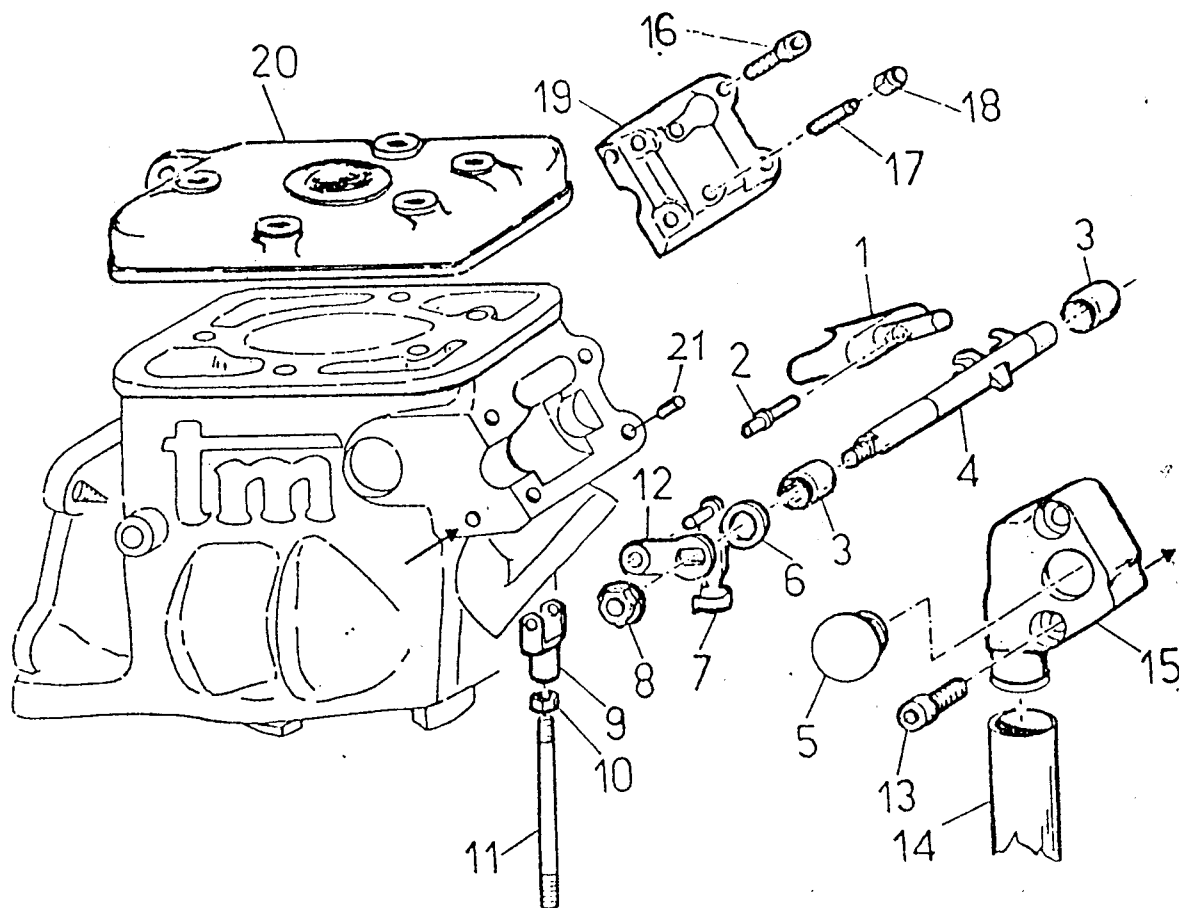

Pos N	Codice	Denominazione	Q.ta
1	22020	VALVOLA GHIGLIOTTINA IN LEGA LEGGERA	1
2	28021	PERNO	1
3	19045	ASTUCCIO A RULLI O810	2
4	28022	ALBERINO COMANDO VALVOLA	1
5	21009	TAPPO GOMMA	1
6	04006	PARAOILIO	1
7	49032	MOLLA BLOCCA FORCHETTINA	1
8	49701	DADO FLANGIATO 5	1
9	49031	FORCHETTINA	1
10	49630	DADO M4	1
11	28031	ASTINA 125	1
12	28032	LEVETTA SUPERIORE	1
13	49477	VITE 5 X 25	2
14	21013	COLLETTORE IN GOMMA	1
15	30032	COPERCHIETTO LATERALE LEVERAGGIO	1
16	49474	VITE 5 X 16	2
17	49703	GRANO 5 X 25	1
18	49633	DADO AUTOBLOCCANTE 5	1
19	30030	COPERCHIETTO SUPERIORE 125	1
20	02003	TESTATA 5 FORI	1
21	26041	GRANC CENTRAGGIO	2